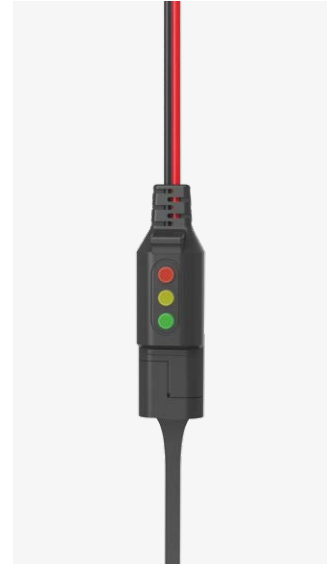

RSCBM Monitor batteria

- Compatibile con tutti i Carica batterie Intelligenti serie 700
- Un semaforo indica lo stato della carica
- Ideale per collegamenti batteria a lungo termine

Descrizione	Numero di particolare	Velocità di carica	Anello LED - Stato di carica	Monitor batteria compatibile	Protezione carica eccessiva	Carica al litio	Impostazione start/stop	Funzione riparazione
1A Mantenimento	RSC701 RESC701	1A	✓	✓				
4A Carica Intelligente	RSC704 RESC704	4A	✓	✓	✓			
6A Analizza, carica e ripara	RSC706 RESC706	6A	✓	✓	✓	✓	✓	✓

* Le unità con prefisso RESC indicano modelli europei

Ring Automotive Limited . Gelderd Road, Leeds, LS12 6NA, Regno Unito
Telefono +44 (0)113 213 2000 . Fax +44 (0)113 231 0266
Email autosales@ringautomotive.com . www.ringautomotive.com

N. IVA: GB 857 0586 94
Registrata in Inghilterra con numero: 05305131

CAT864

BS EN ISO 9001:2008
FM 504652