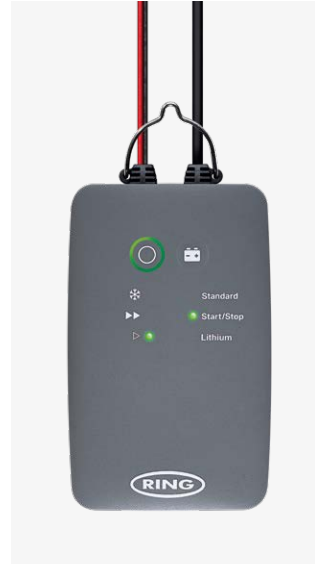

Indicazioni Chiare

LED verde lampeggiante - Modalità di carica

LED verde fisso - Carica 100%

LED rosso fisso - Guasto batteria

Nuova confezione

• Design compatto

Per un prodotto di migliore aspetto

• Funzionamento user-friendly

Design intuitivo facile da utilizzare

• Collega e vai

La carica si arresta automaticamente quando la batteria è al 100%

• Mantenimento di carica

Ideale per collegamenti della batteria a lungo termine

Carica Batterie Intelligenti Serie 700

RSC701/RESC701 Mantenitore di carica Intelligente

- Ciclo di carica a 3 stadi per mantenere le batterie in buone condizioni
- Facile da azionare, nessun pulsante da premere
- Selezione automatica 6V o 12V
- Ideale per collegamenti a lungo termine
- Include morsetti e connettori batteria
- Impermeabile

RSC704/RESC704 Carica batterie Intelligente

- Ciclo di carica a 3 stadi per mantenere le batterie in buone condizioni
- Protegge dalla carica eccessiva
- Impostazioni velocità di carica rapida e lenta
- Funzionamento ad un pulsante
- Ideale per collegamenti a lungo termine
- Include morsetti e connettori batteria
- Impermeabile